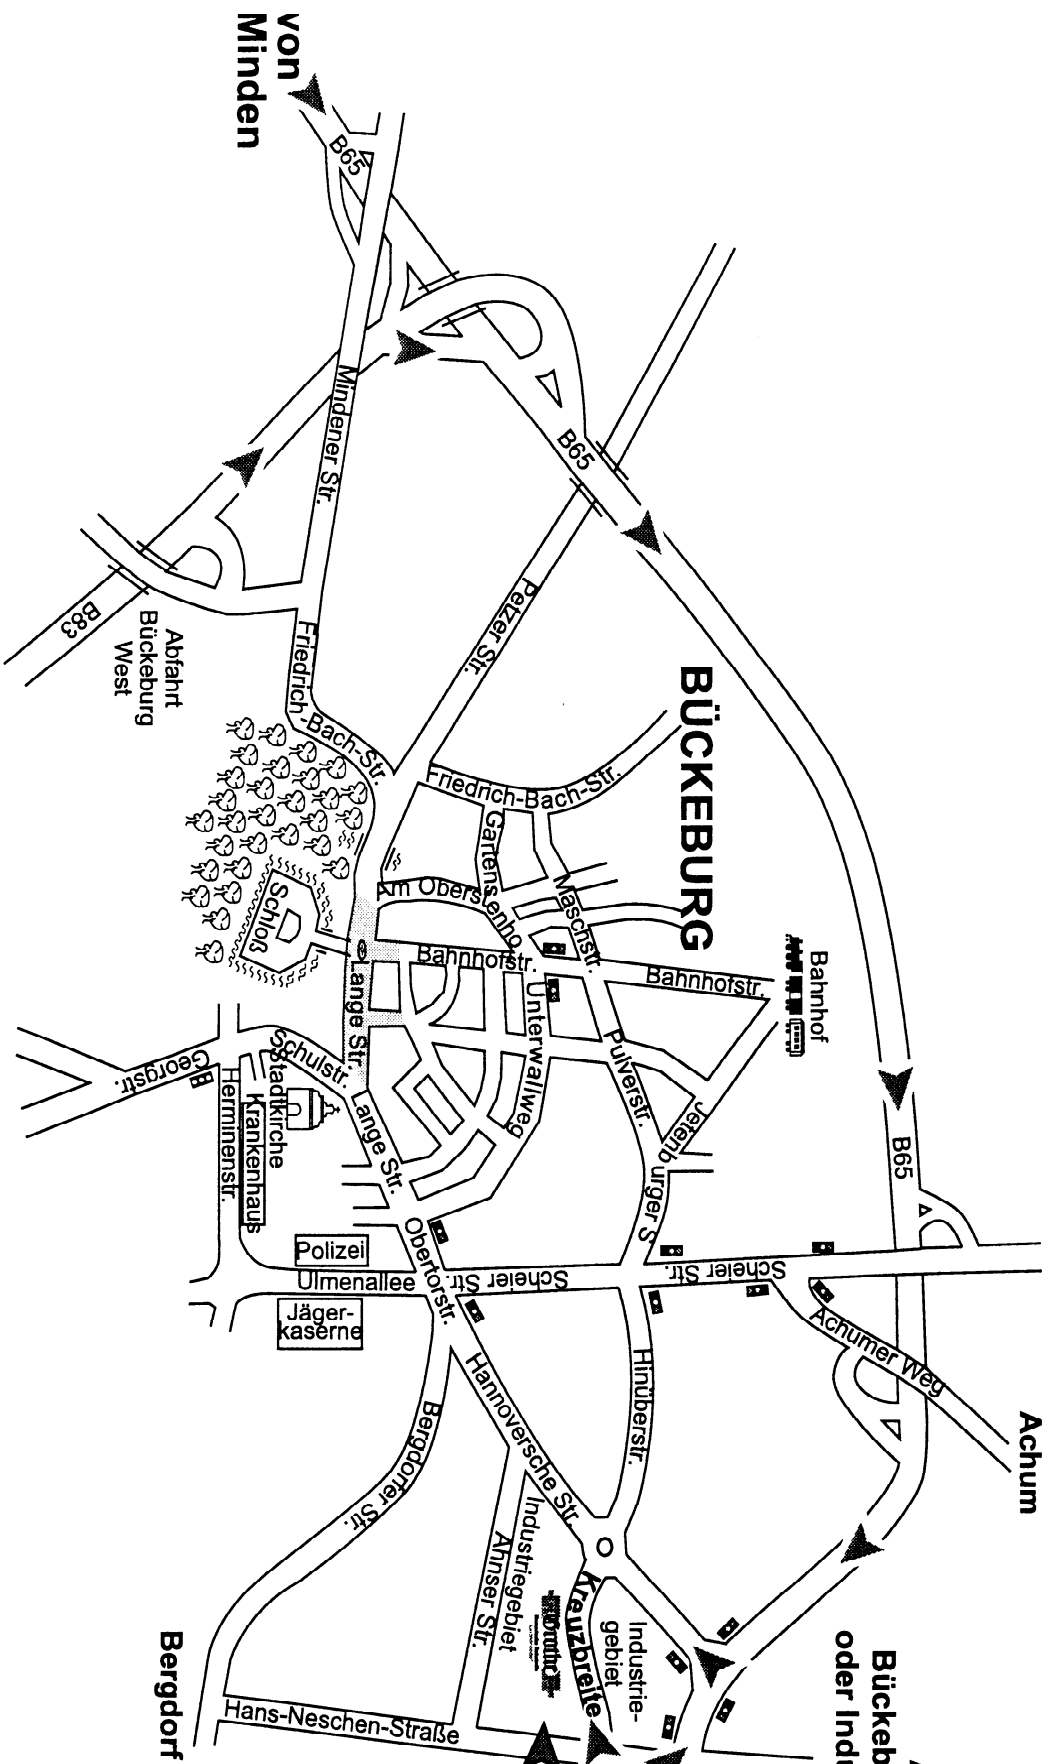

Keramische Rohstoffe
 Keramikbedarf
 Kreuzbreite 16
 Telefon (0 57 22) 95 13-0

**von Rinteln/
Bad Eilsen**

Achum

**Abfahrt
Bückeburg Stadtmitte
oder Industriegebiet Ost**

Müsing

**von
Stadthagen/
Bad Nenndorf**

**Keramische Rohstoffe
Keramikbedarf
Kreuzbreite 16
Telefon (0 57 22) 95 13-0**

**Warenlieferungen
bitte über die Einfahrt
Hans-Neschen-Straße**

Bergdorf